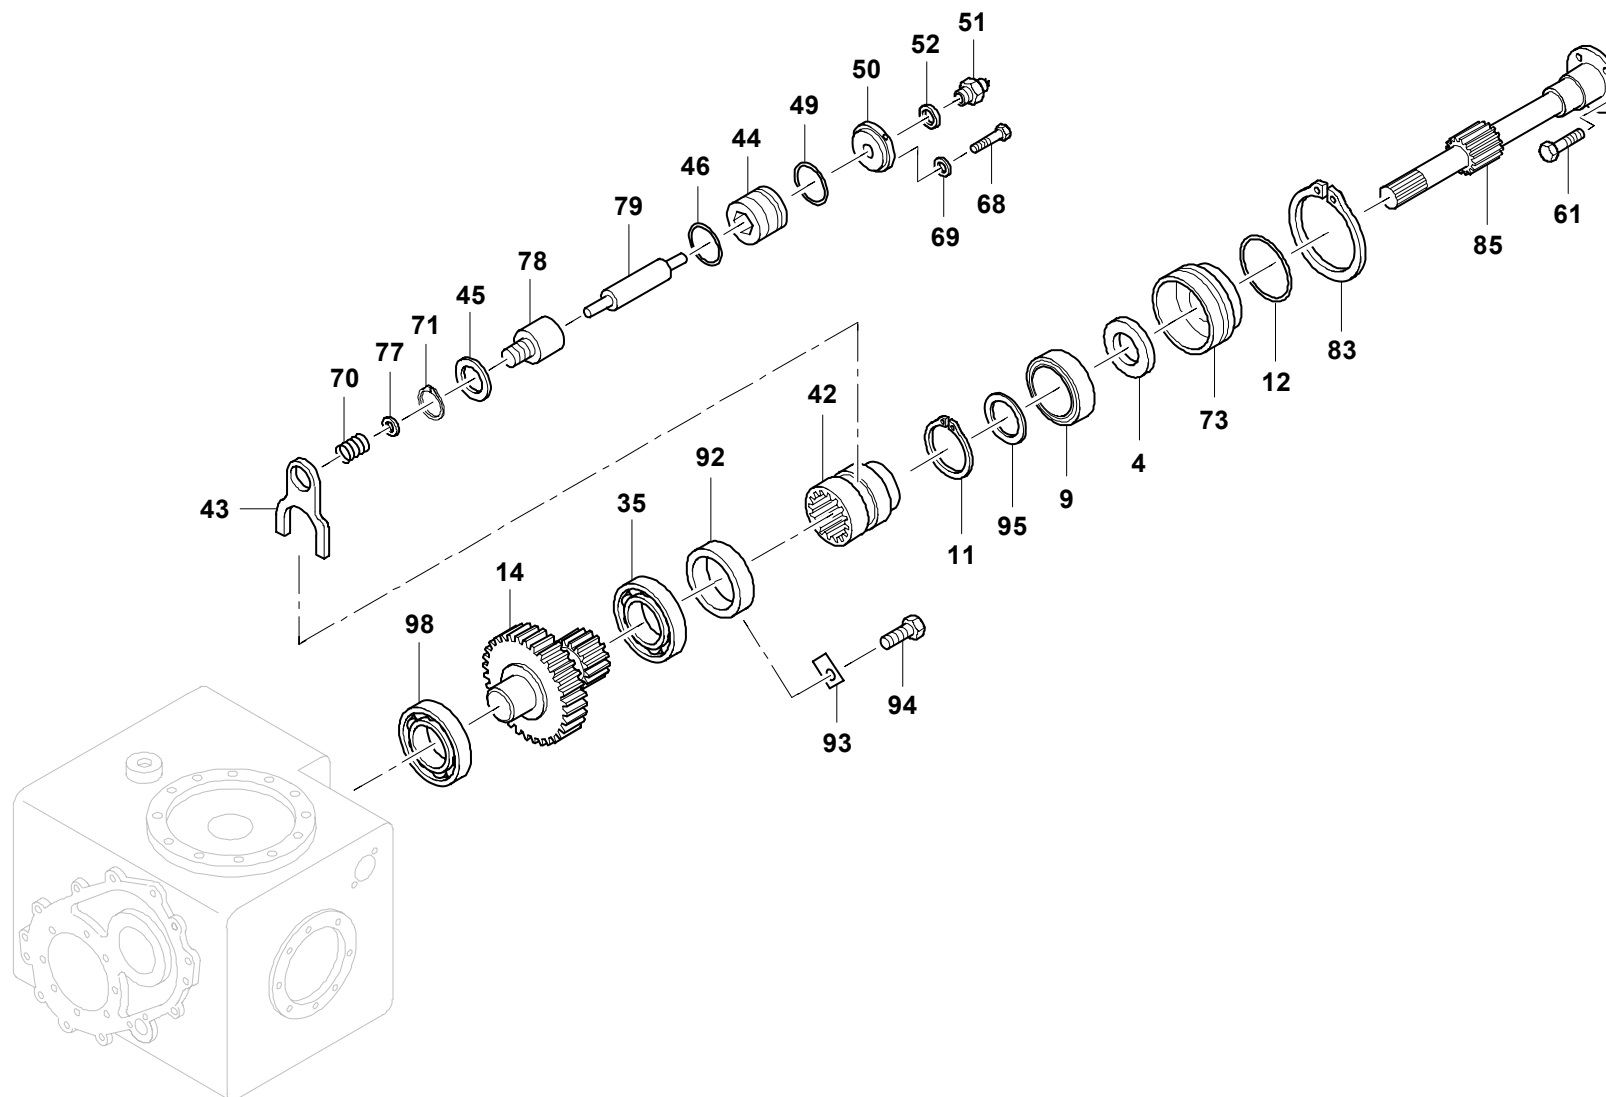

GROVE

ACHSANTRIEB
AXLE DRIVE

BILDTADEL
PICTORIAL DISPLAY

205.10

3109194-ETL C

1/4

GMK 6300
BE 506
G 631

3109194-C-BL01-20510-0000

GROVE

ACHSANTRIEB
AXLE DRIVE

BILDTAFEL
PICTORIAL DISPLAY

205.10

3109194-ETL C

2/4

GMK 6300
BE 506
G 631

GROVE

ACHSANTRIEB
AXLE DRIVE

BILDTADEL
PICTORIAL DISPLAY

205.10

3109194-ETL C

3/4

GMK 6300
BE 506
G 631

GROVE

ACHSANTRIEB
AXLE DRIVE

BILDТАФЕЛ
PICTORIAL DISPLAY

205.10

3109194-ETL C

4/4

GMK 6300
BE 506
G 631

3109194-C-BL04-20510-0000