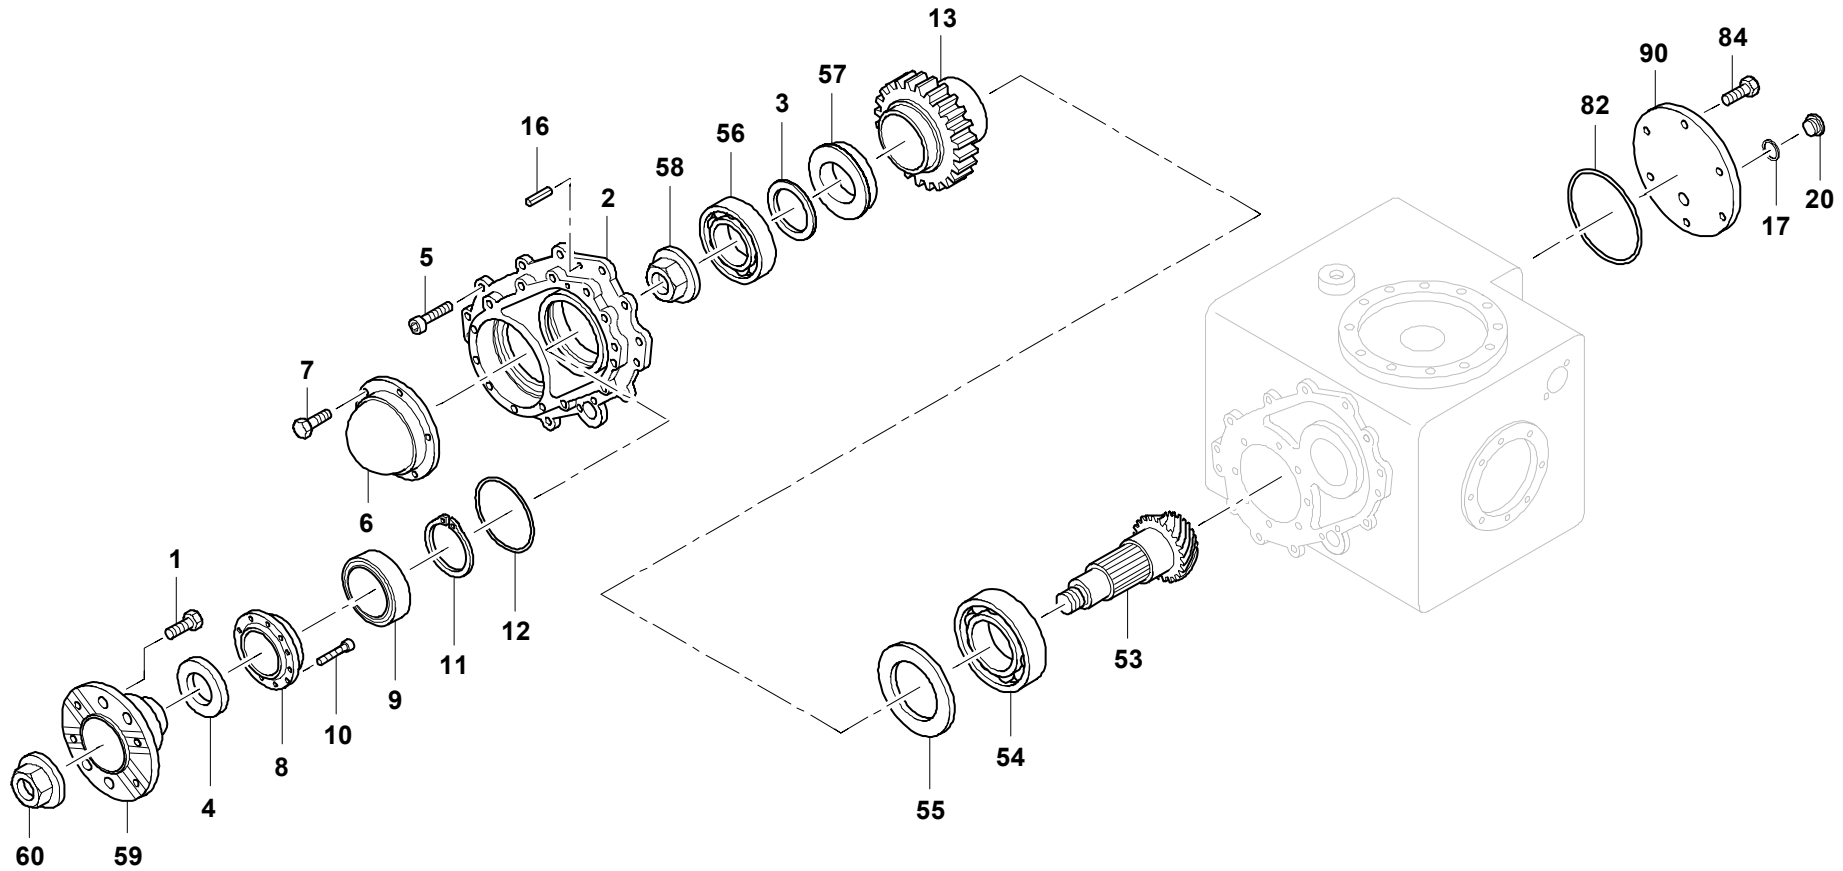

GROVE

ACHSANTRIEB
AXLE DRIVE

BILDTADEL
PICTORIAL DISPLAY

205.10

3109194-ETL C

1/4

GMK 6300
BE 506
G 631

3109194-C-BL01-20510-0000

GROVE

ACHSANTRIEB
AXLE DRIVE

BILDTAFEL
PICTORIAL DISPLAY

205.10

3109194-ETL C

2/4

GMK 6300
BE 506
G 631

GROVE

ACHSANTRIEB
AXLE DRIVE

BILDTADEL
PICTORIAL DISPLAY

205.10

3109194-ETL C

3/4

GMK 6300
BE 506
G 631

GROVE

ACHSANTRIEB
AXLE DRIVE

BILDТАФЕЛ
PICTORIAL DISPLAY

205.10

3109194-ETL C

4/4

GMK 6300
BE 506
G 631

3109194-C-BL04-20510-0000