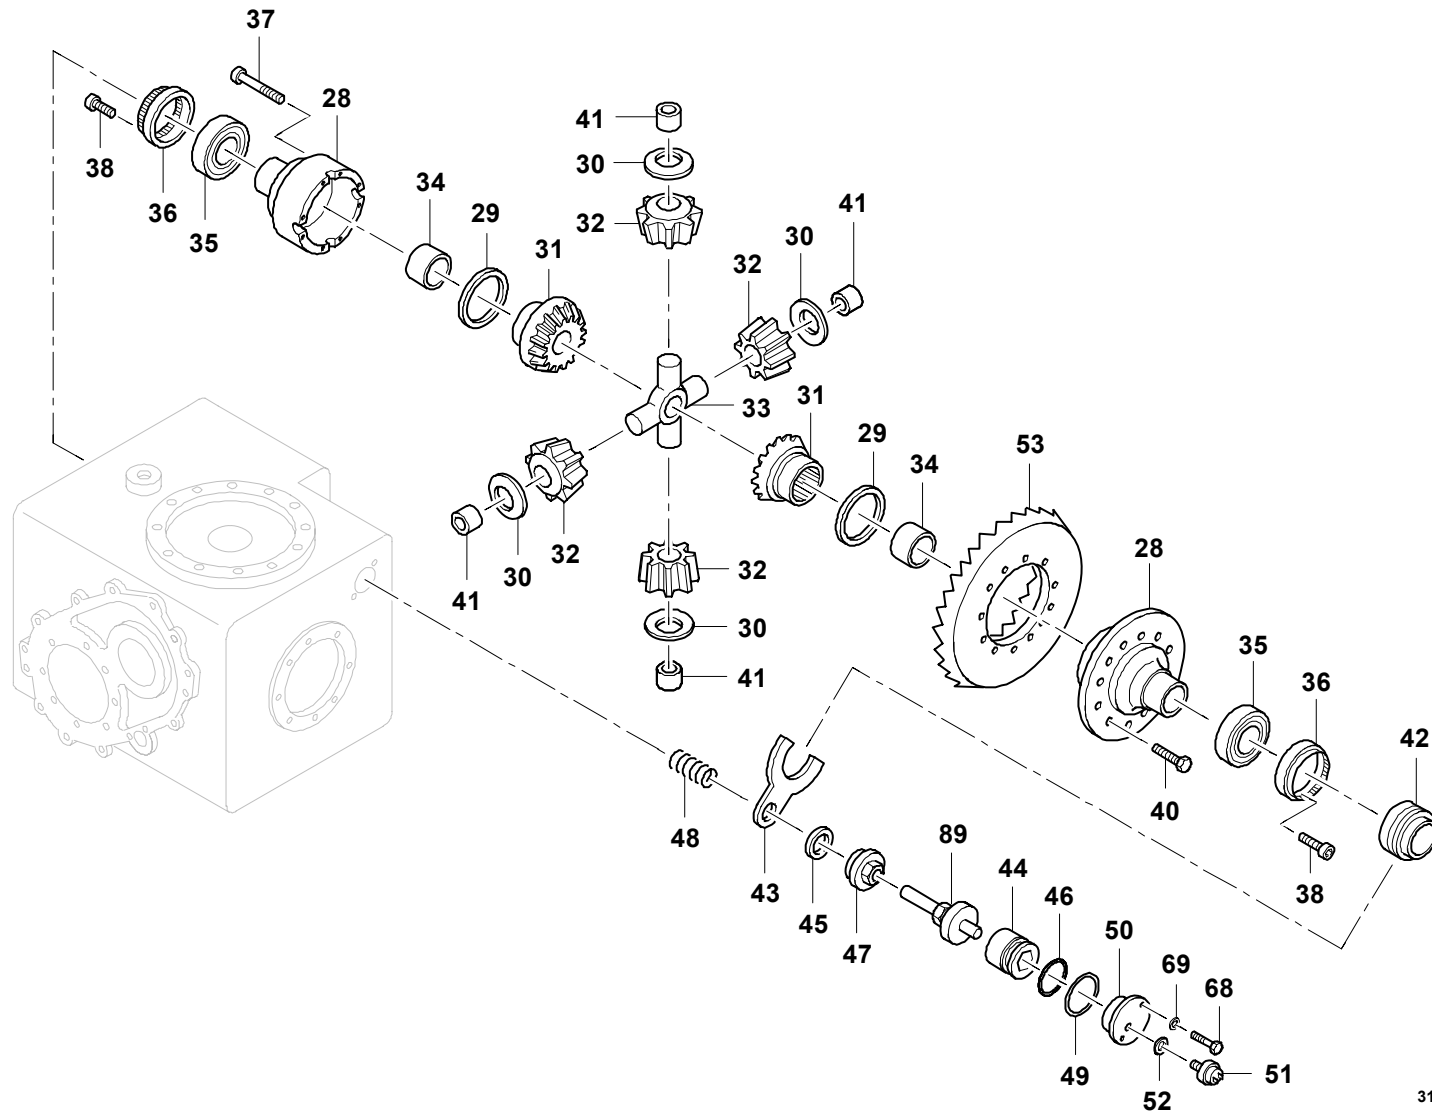

GROVE

ACHSANTRIEB
AXLE DRIVE

BILDTADEL
PICTORIAL DISPLAY

205.10

3109194-ETL C

1/4

GMK 6300
BE 506
G 631

3109194-C-BL01-20510-0000

GROVE

ACHSANTRIEB
AXLE DRIVE

BILDTAFEL
PICTORIAL DISPLAY

205.10

3109194-ETL C

2/4

GMK 6300
BE 506
G 631

GROVE

ACHSANTRIEB
AXLE DRIVE

BILDTADEL
PICTORIAL DISPLAY

205.10

3109194-ETL C

3/4

GMK 6300
BE 506
G 631

GROVE

ACHSANTRIEB
AXLE DRIVE

BILDТАФЕЛ
PICTORIAL DISPLAY

205.10

3109194-ETL C

4/4

GMK 6300
BE 506
G 631

3109194-C-BL04-20510-0000