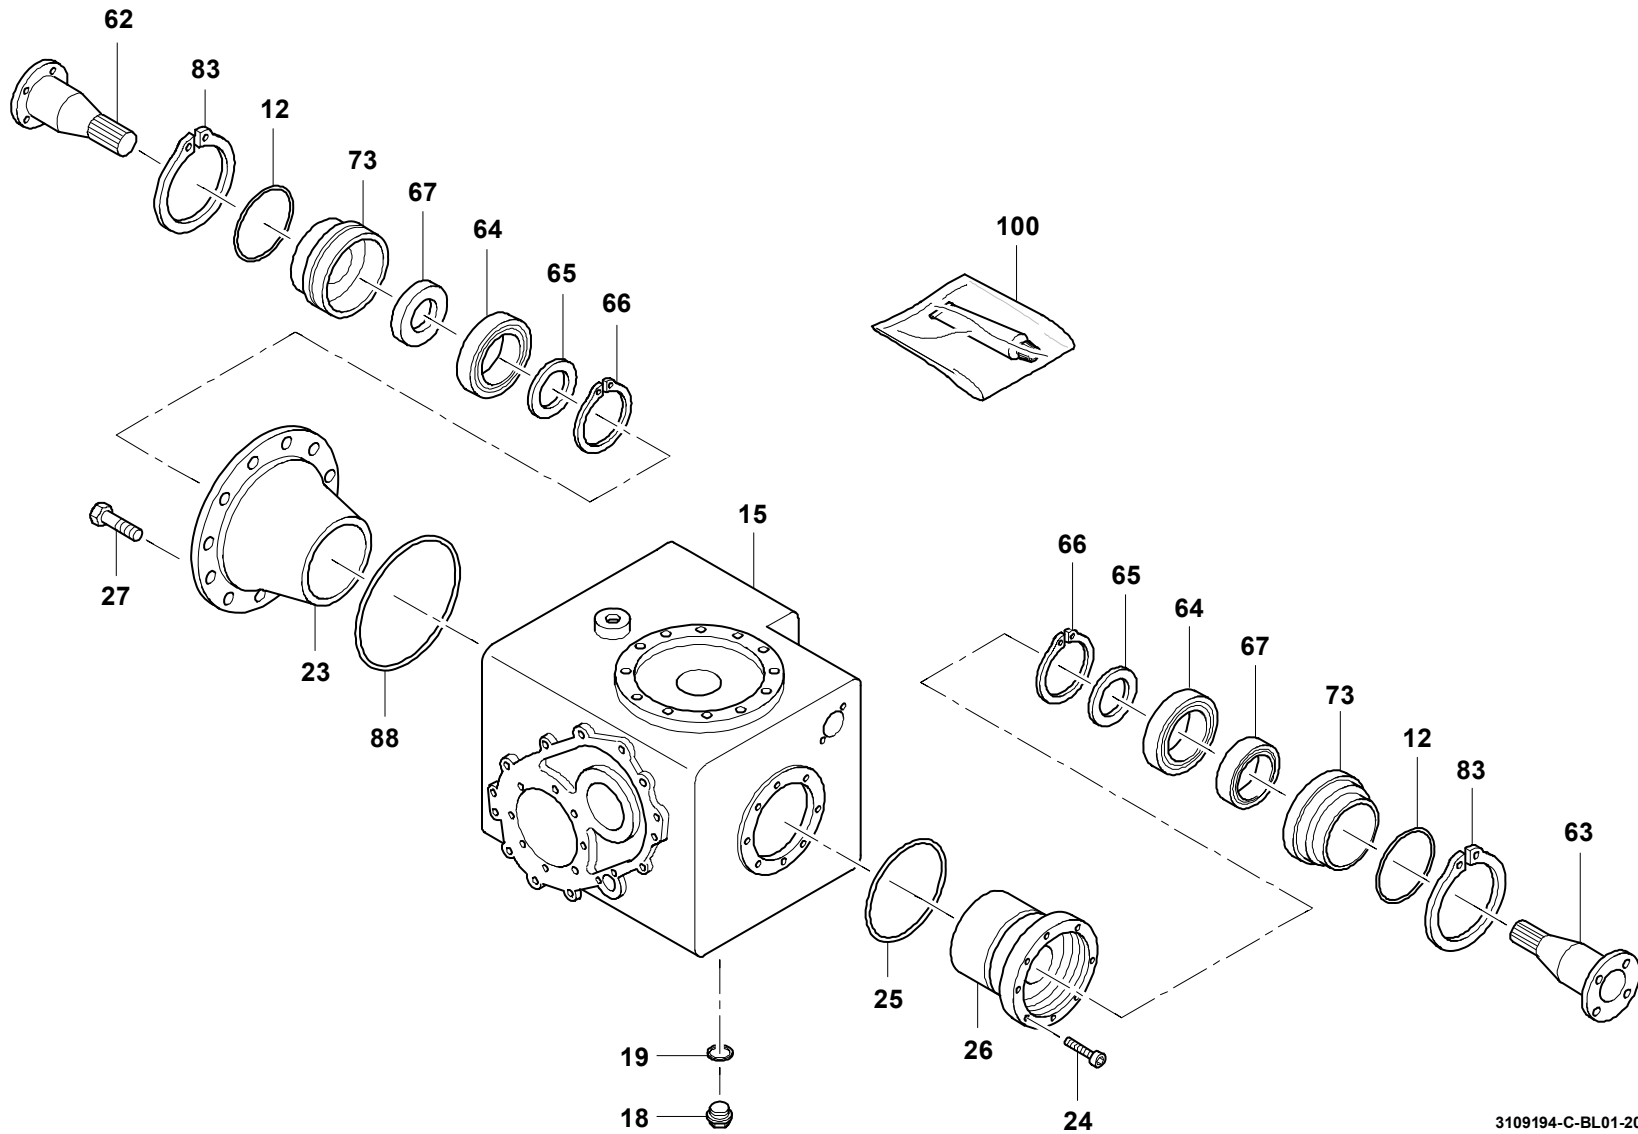

GROVE

ACHSANTRIEB
AXLE DRIVE

BILDTADEL
PICTORIAL DISPLAY

205.10

3109194-ETL C

1/4

GMK 6300
BE 506
G 631

3109194-C-BL01-20510-0000

GROVE

ACHSANTRIEB
AXLE DRIVE

BILDTAFEL
PICTORIAL DISPLAY

205.10

3109194-ETL C

2/4

GMK 6300
BE 506
G 631

GROVE

ACHSANTRIEB
AXLE DRIVE

BILDTADEL
PICTORIAL DISPLAY

205.10

3109194-ETL C

3/4

GMK 6300
BE 506
G 631

GROVE

ACHSANTRIEB
AXLE DRIVE

BILDТАФЕЛ
PICTORIAL DISPLAY

205.10

3109194-ETL C

4/4

GMK 6300
BE 506
G 631

3109194-C-BL04-20510-0000